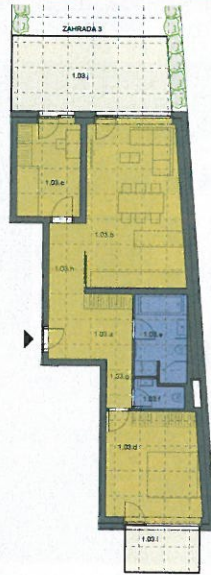

### CHRLICE PLACE

3+kk, 77,78 m<sup>2</sup>

- Komfort bytu se zázemím domu
- Luxusní bazén na společné zahradě
- Exkluzivní sanita Kaldewei a Villeroy&Boch
- Vlastní terasa a zahrádka
- Podlahové topení
- Pohodlné parkování
- Klidná lokalita na dosah centra