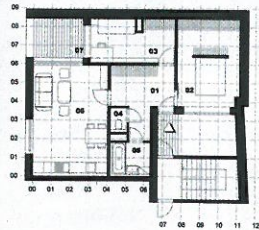

VILADŮM SLUNNÉ ÚDOLÍ

3+kk, 67,9 m²

- Ideální pro rodiny s dětmi
- Dřevěné podlahy
- Parkování v domě
- Prvotřídní sanita Kaldewei a Villeroy&Boch
- Stylové terasy
- Nízká spotřeba tepla
- 5 minut od Mariánského údolí