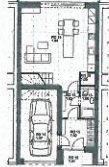

1.NP

Cena: 6 072 748 Kč